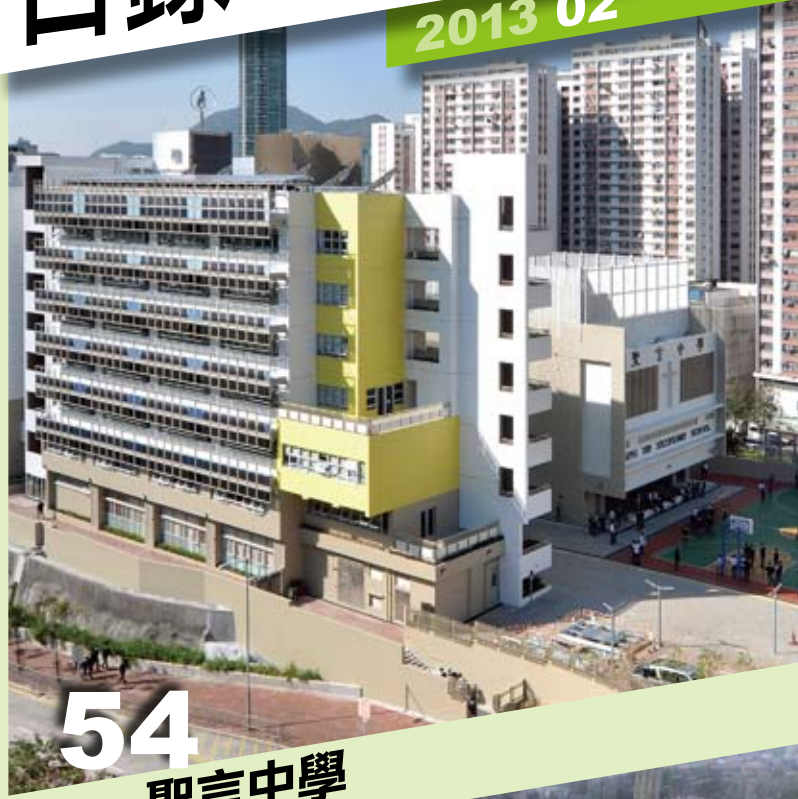

- 26 和合石橋頭路靈灰安置所和紀念花園
- 28 中國佛山市北滘文化中心
- 30 屯門第55區一所設有30間課室的小學
(順德聯誼總會李金小學)
- 32 綜合教學大樓
- 34 西貢將軍澳政府綜合大樓
- 38 納比雅路8號住宅公寓
- 40 僑福花園芳草地
- 42 羅浮山水博物館
- 44 裏外亦然-丁屋·圍村關係之重構
- 48 活化歷史建築伙伴計劃-活化雷生春
為香港浸會大學中醫藥保健中心
- 50 康本國際學術園及伍何曼原樓

24

香港建築師學會2012年獎

54

聖言中學

64 北京中央電視臺新址主樓

16 富力盈凱廣場
雙大堂設計

香港建造消息

- 8 灣仔繞道隧道工程批出
- 9 黃竹坑地批出發展私營醫院
- 9 政府探索興建人工島
- 10 政府擬擴建三個堆填區
- 10 香港機場獲頒碳排放認可計劃「優化」級別